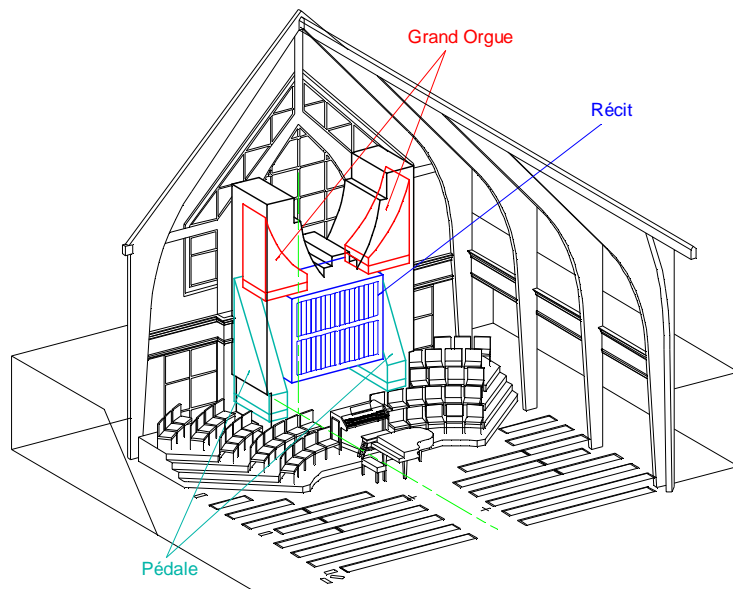

St Aloysius Church Baton Rouge, LA

Opus 3890 - 2010

GRAND ORGUE	
Montre	16
Montre	8
Violoncelle	8
Flute à Cheminée	8
Prestant	4
Doublette	2
Nazard	2 ^{2/3}
Tierce	1 ^{3/5}
Fourniture	IV
Douçaine	16
Trompette	8
Dessus de Chamade	8
Récit/Grand-Orgue	
RÉCIT (enclosed)	
Diapason	8
Gambe	8
Vx céleste	8
Cor de Nuit	8
Octave	4
Flute ouverte	4
Octavin	2
Mixture	III-V
Basson	16
Trompette harmonique	8
Basson-Hautbois	8
Tremblant	
PÉDALE	
Soubasse	16
Montre (from GO)	16
Flute	8
Principal (from GO)	8
Octave	4
Bombarde	16
Douçaine (from GO)	16
Trompette (from GO)	8
Grand-Orgue /Pédale	
Récit/ /Pédale	

Design: Didier Grassin

25 stops – 32 ranks
Mechanical key action
Electric drawstop action